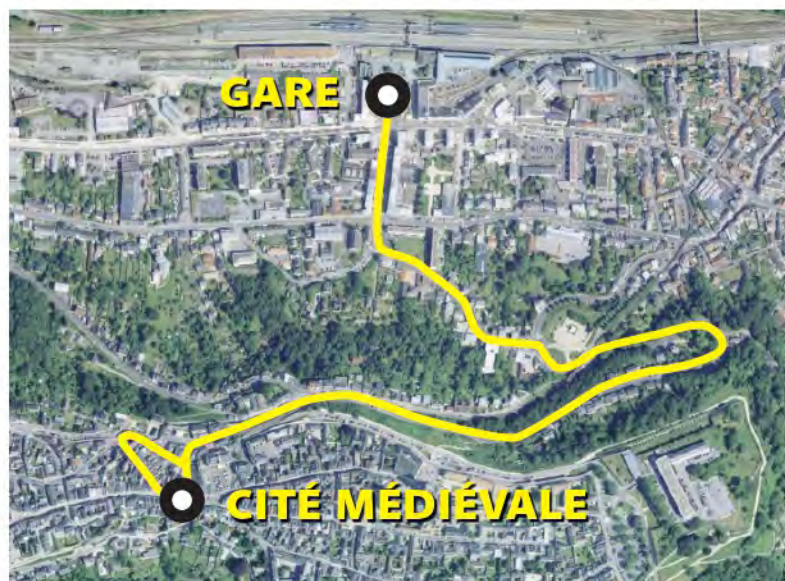

**TARIF
0,80€***

* Tarif au 11 JUN 2019

Du 11 juin au 6 juillet et du 2 septembre au 19 octobre** du lundi au samedi

SAUF SAMEDI

Gare	7:10	7:30	7:50	8:05	8:20	8:40	8:55	-	-	-	-	-	-	-	-	-	14:20	-	-	-	-	-	-
Cité Médiévale	7:15	7:35	7:55	8:10	8:25	8:45	-	-	-	-	-	-	-	-	-	-	-	-	-	-	-	-	-
Gare	7:20	7:40	8:00	8:15	8:30	8:50	-	-	-	-	-	-	-	-	-	-	-	-	-	-	-	-	-
Centre Hospitalier	-	-	-	-	-	-	-	9:26	9:46	10:06	10:26	10:46	11:06	11:26	11:46	12:06	14:26	14:46	15:06	15:26	15:46	16:06	16:26
Hôpital	-	-	-	-	-	-	-	9:28	9:48	10:08	10:28	10:48	11:08	11:28	11:48	12:08	14:28	14:48	15:08	15:28	15:48	16:08	16:28
Saint Martin	-	-	-	-	-	-	-	9:29	9:49	10:09	10:29	10:49	11:09	11:29	11:49	12:09	14:29	14:49	15:09	15:29	15:49	16:09	16:29
Saint Jean	-	-	-	-	-	-	-	9:30	9:50	10:10	10:30	10:50	11:10	11:30	11:50	12:10	14:30	14:50	15:10	15:30	15:50	16:10	16:30
Cité Médiévale	-	-	-	-	-	-	-	9:31	9:51	10:11	10:31	10:51	11:11	11:31	11:51	12:11	14:31	14:51	15:11	15:31	15:51	16:11	16:31
Préfecture	-	-	-	-	-	-	-	9:33	9:53	10:13	10:33	10:53	11:13	11:33	11:53	12:13	14:33	14:53	15:13	15:33	15:53	16:13	16:33
Cité Administrative	-	-	-	-	-	-	-	9:36	9:56	10:16	10:36	10:56	11:16	11:36	11:56	12:16	14:36	14:56	15:16	15:36	15:56	16:16	16:36
Porte Germaine	-	-	-	-	-	-	-	9:37	9:57	10:17	10:37	10:57	11:17	11:37	11:57	12:17	14:37	14:57	15:17	15:37	15:57	16:17	16:37
Hôtel de Ville	-	-	-	-	-	-	-	9:38	9:58	10:18	10:38	10:58	11:18	11:38	11:58	12:18	14:38	14:58	15:18	15:38	15:58	16:18	16:38
Kennedy	-	-	-	-	-	-	9:01	9:41	10:01	10:21	10:41	11:01	11:21	11:41	12:01	-	14:41	15:01	15:21	15:41	16:01	16:21	16:41
Centre Hospitalier	-	-	-	-	-	-	9:02	9:42	10:02	10:22	10:42	11:02	11:22	11:42	12:02	-	14:42	15:02	15:22	15:42	16:02	16:22	16:42
Gare	-	-	-	-	-	-	-	-	-	-	-	-	-	-	-	12:25	-	-	-	-	-	-	-