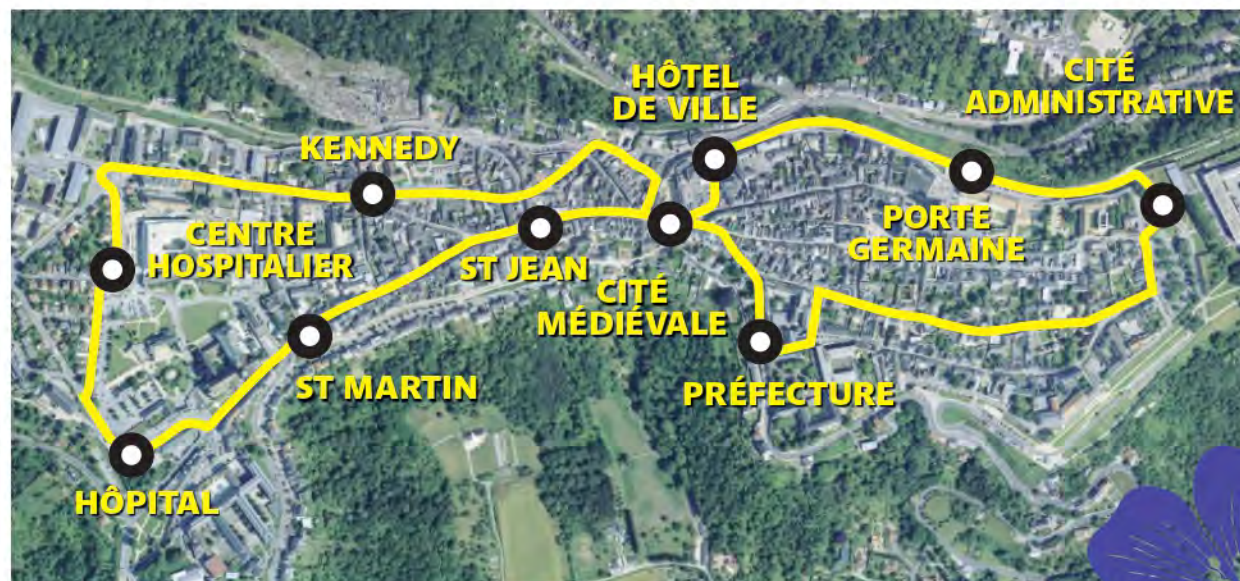

**TARIF
0,80€***

* Tarif au 11 JUN 2019

Du 11 juin au 6 juillet et du 2 septembre au 19 octobre** du lundi au samedi

SAUF SAMEDI

Gare	7:10	7:30	7:50	8:05	8:20	8:40	8:55	-	-	-	-	-	-	-	-	-	14:20	-	-	-	-	-	-
Cité Médiévale	7:15	7:35	7:55	8:10	8:25	8:45	-	-	-	-	-	-	-	-	-	-	-	-	-	-	-	-	-
Gare	7:20	7:40	8:00	8:15	8:30	8:50	-	-	-	-	-	-	-	-	-	-	-	-	-	-	-	-	-
Centre Hospitalier	-	-	-	-	-	-	-	9:26	9:46	10:06	10:26	10:46	11:06	11:26	11:46	12:06	14:26	14:46	15:06	15:26	15:46	16:06	16:26
Hôpital	-	-	-	-	-	-	-	9:28	9:48	10:08	10:28	10:48	11:08	11:28	11:48	12:08	14:28	14:48	15:08	15:28	15:48	16:08	16:28
Saint Martin	-	-	-	-	-	-	-	9:29	9:49	10:09	10:29	10:49	11:09	11:29	11:49	12:09	14:29	14:49	15:09	15:29	15:49	16:09	16:29
Saint Jean	-	-	-	-	-	-	-	9:30	9:50	10:10	10:30	10:50	11:10	11:30	11:50	12:10	14:30	14:50	15:10	15:30	15:50	16:10	16:30
Cité Médiévale	-	-	-	-	-	-	-	9:31	9:51	10:11	10:31	10:51	11:11	11:31	11:51	12:11	14:31	14:51	15:11	15:31	15:51	16:11	16:31
Préfecture	-	-	-	-	-	-	-	9:33	9:53	10:13	10:33	10:53	11:13	11:33	11:53	12:13	14:33	14:53	15:13	15:33	15:53	16:13	16:33
Cité Administrative	-	-	-	-	-	-	-	9:36	9:56	10:16	10:36	10:56	11:16	11:36	11:56	12:16	14:36	14:56	15:16	15:36	15:56	16:16	16:36
Porte Germaine	-	-	-	-	-	-	-	9:37	9:57	10:17	10:37	10:57	11:17	11:37	11:57	12:17	14:37	14:57	15:17	15:37	15:57	16:17	16:37
Hôtel de Ville	-	-	-	-	-	-	-	9:38	9:58	10:18	10:38	10:58	11:18	11:38	11:58	12:18	14:38	14:58	15:18	15:38	15:58	16:18	16:38
Kennedy	-	-	-	-	-	-	9:01	9:41	10:01	10:21	10:41	11:01	11:21	11:41	12:01	-	14:41	15:01	15:21	15:41	16:01	16:21	16:41
Centre Hospitalier	-	-	-	-	-	-	9:02	9:42	10:02	10:22	10:42	11:02	11:22	11:42	12:02	-	14:42	15:02	15:22	15:42	16:02	16:22	16:42
Gare	-	-	-	-	-	-	-	-	-	-	-	-	-	-	-	12:25	-	-	-	-	-	-	-