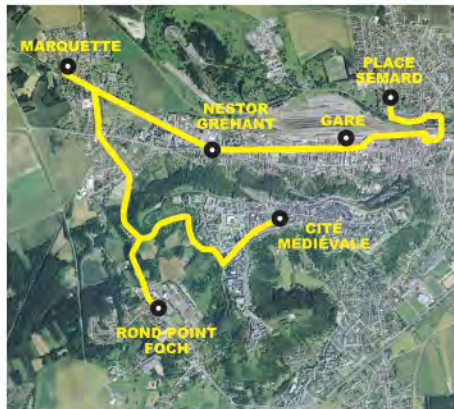

**Service nocturne du 11 Juillet au 31 août*
uniquement les jeudi, vendredi et samedi**

Sémard	18:30	19:45	21:05
Gare	18:35	19:50	21:10
Nestor Gréhant	18:40	19:55	21:15
Marquette	18:45	20:00	21:20
Foch (rond point)	18:50	20:05	21:25
Cité Médiévale	18:58	20:13	21:33
Pompidou	19:08	20:23	21:43
Pasteur	19:13	20:28	21:48
Europe	19:17	20:32	21:52
Champagne	19:18	20:33	21:53
Cité Médiévale	19:28	20:43	22:03

Cité Médiévale	23:15	00:40
Champagne	23:25	00:50
Europe	23:26	00:51
Pasteur	23:30	00:55
Pompidou	23:34	00:59
Cité Médiévale	23:46	01:11
Foch (rond point)	23:56	01:21
Marquette	00:03	01:28
Nestor Gréhant	00:08	01:33
Gare	00:13	01:38
Sémard	00:18	01:43

*sauf 15 août 2019